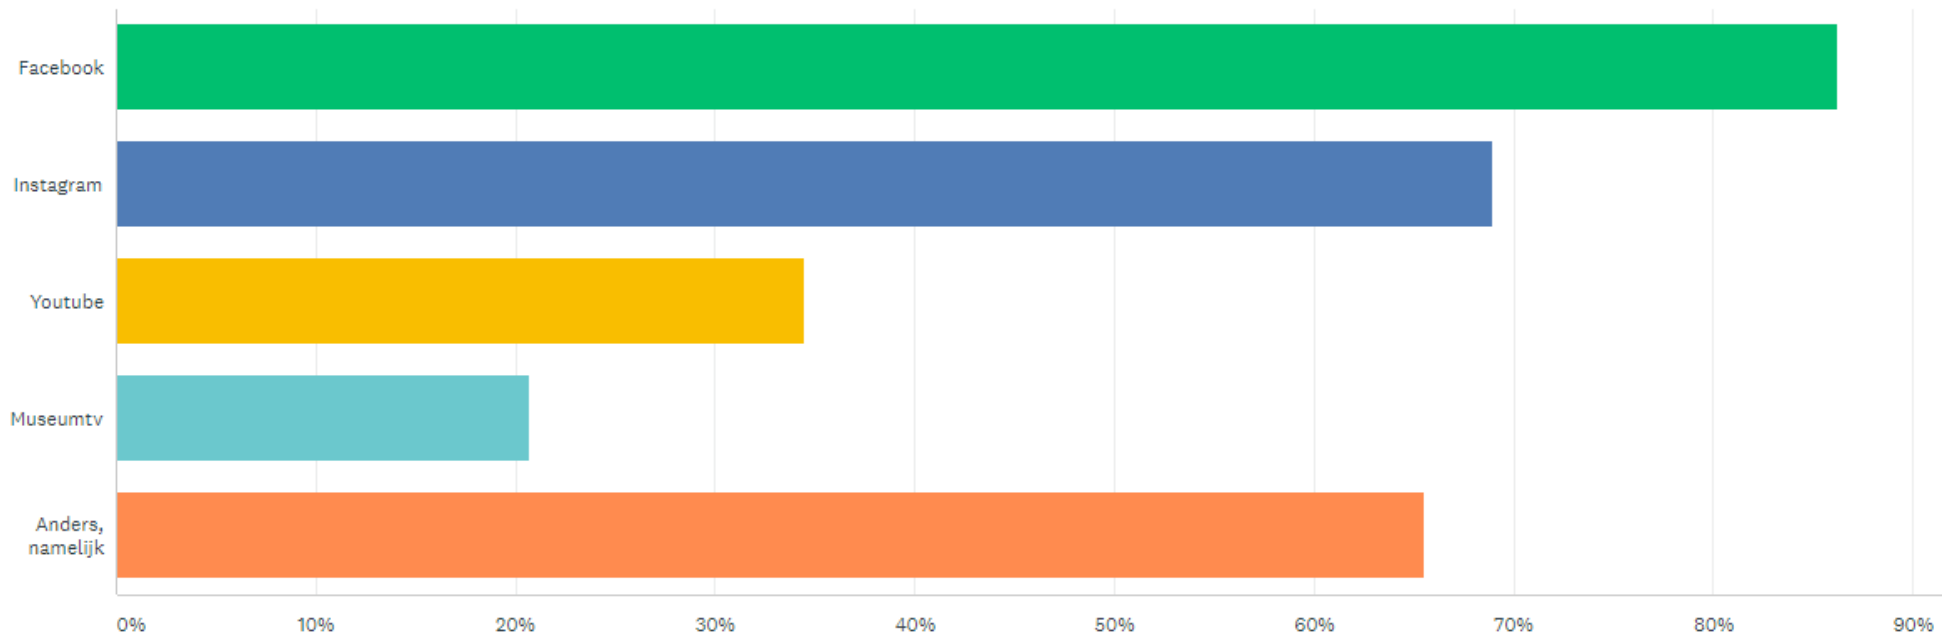

# Digitale activiteiten

Heeft u in 2020 digitale activiteiten ingezet om uw kasteelmuseum of ...

stichting  
Kastelen  
Buitenplaatsen  
Landgoederen

Wat zijn uw ervaringen met voornoemde activiteiten geweest?

Zo ja, welke digitale activiteiten heeft u ingezet?meerdere antwoorden mogelijk

## Digitale activiteiten