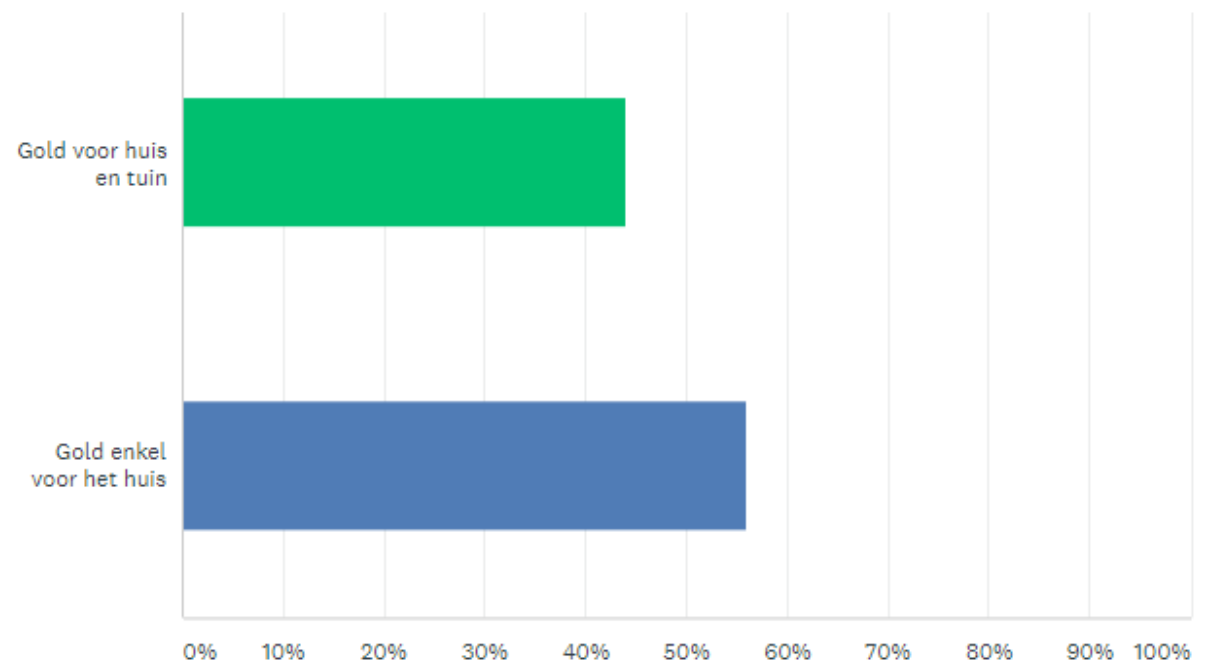

Openstelling

stichting
Kastelen
Buitenplaatsen
Landgoederen

Als u moest sluiten: gold dit dan voor het huis en de tuin? Of waren on... ***