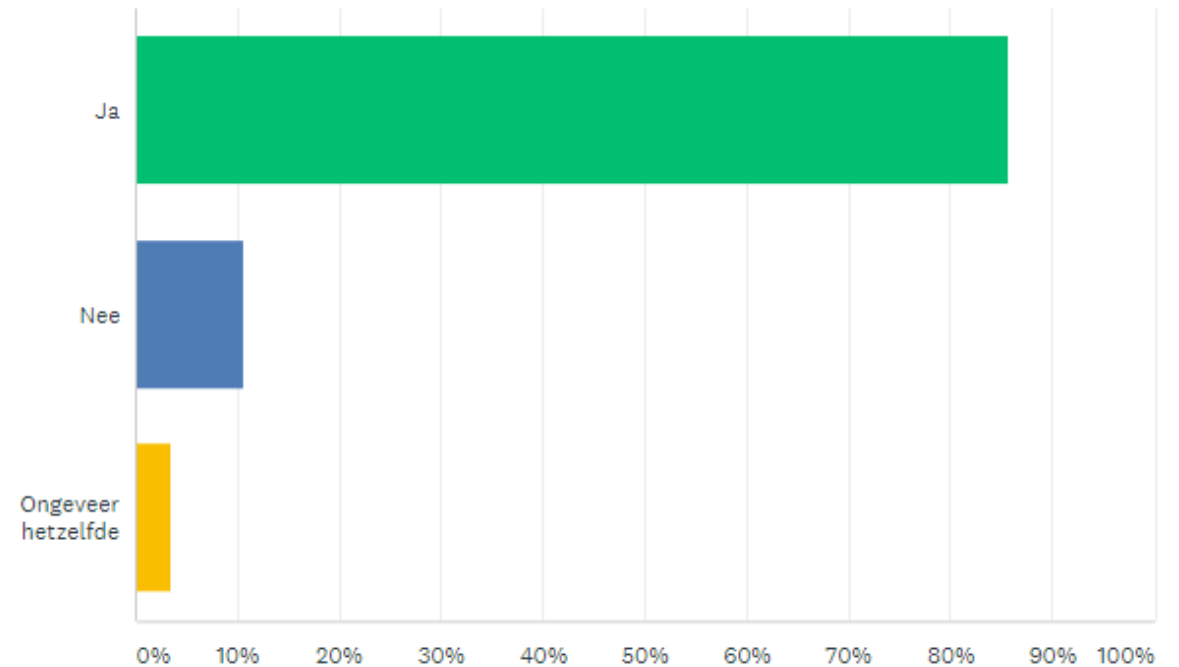

# Uitkomsten enquête kengetallen 2020 Nederlandse kasteel- en buitenplaatsmusea

Jaarlijks onderzoek stichting Kastelen, Buitenplaatsen en  
Landgoederen

*d.d. 1 april 2021*

stichting  
Kastelen  
Buitenplaatsen  
Landgoederen

# Bezoek

- 41 deelnemende kasteel- en buitenplaatsmusea
- Bezoekersaantallen 2019 (gemeten over 49 deelnemende kasteel- en buitenplaatsmusea): ruim 2,5 miljoen bezoekers aan kasteel- en buitenplaatsmusea en/of museale tuin. Geschatte 5-10% daarvan kwam uit het buitenland.
- Bezoekersaantallen 2020 (gemeten over 41 deelnemende kasteel- en buitenplaatsmusea): 836.345. Aandeel buitenlandse bezoekers nagenoeg nul.

stichting  
Kastelen  
Buitenplaatsen  
Landgoederen

Waren dit er beduidend minder dan in 2019? ...