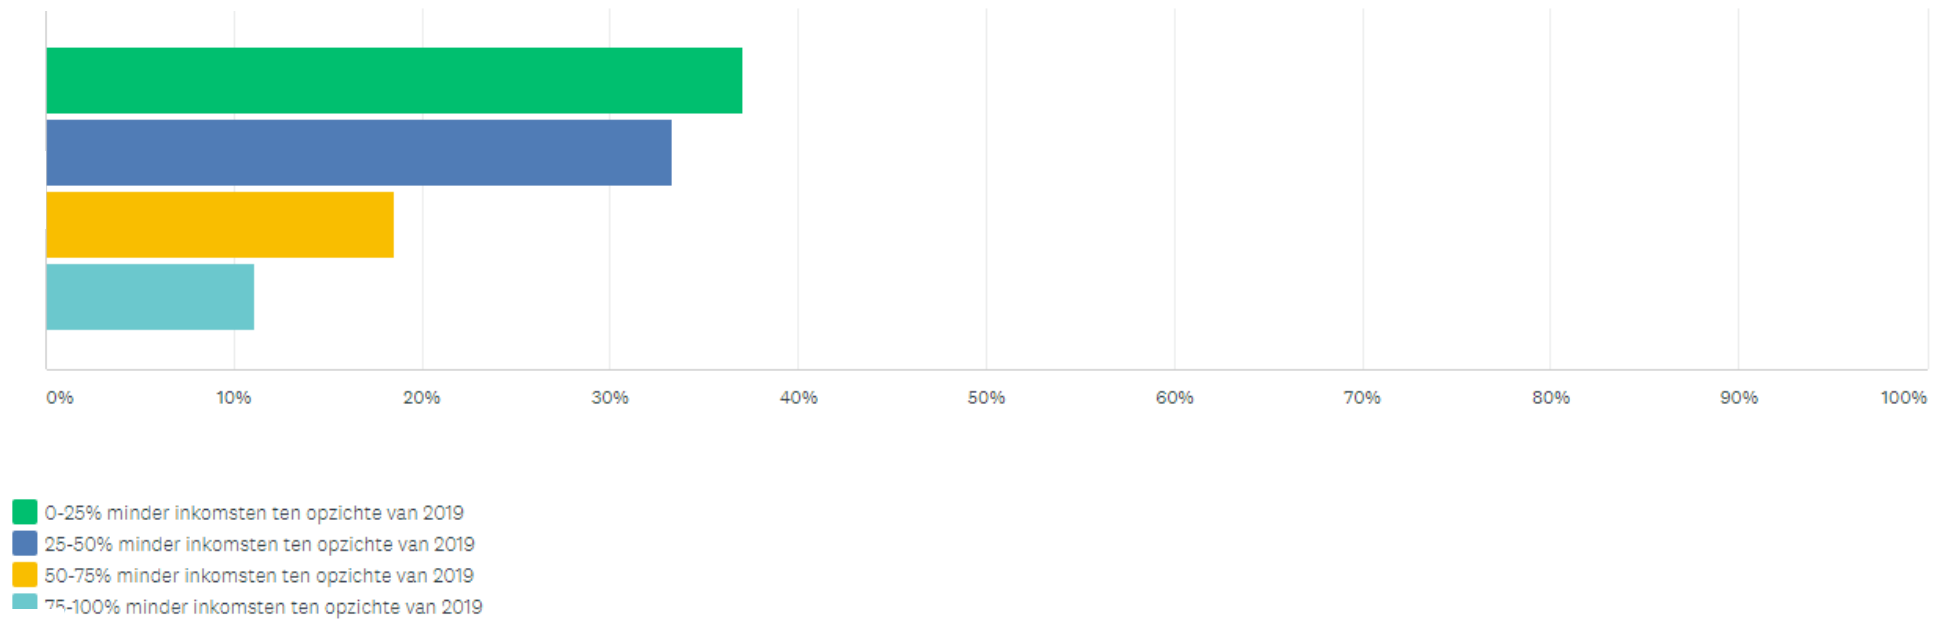

Inkomstenderving

Wat is de omvang (in percentages) van uw inkomstenderving voor het mislopen van inkomsten ten opzichte van 2019? ...

stichting
Kastelen
Buitenplaatsen
Landgoederen