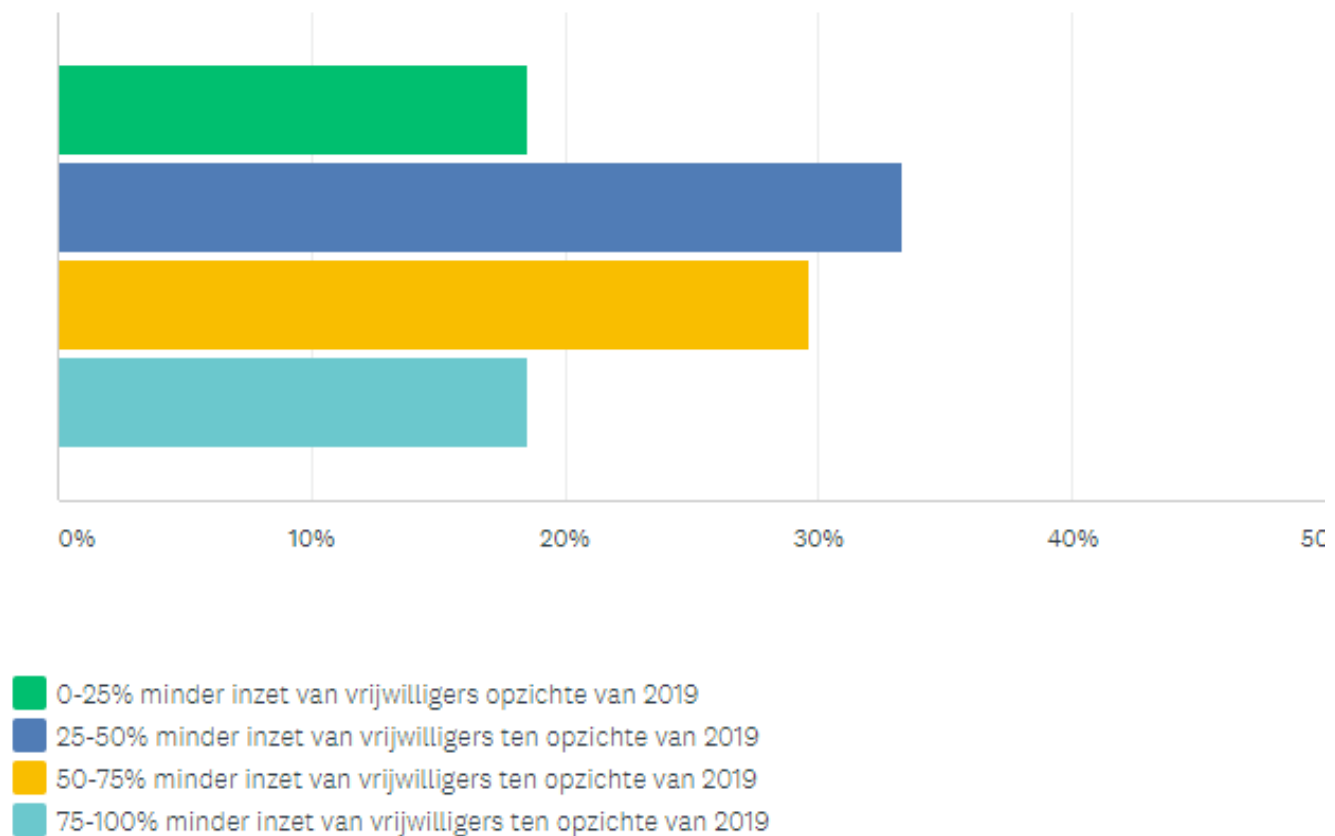

Inzet vrijwilligers

Hoe was de inzet van vrijwilligers op uw kasteelmuseum of in uw museale tuin ten opzichte van 2019

stichting
Kastelen
Buitenplaatsen
Landgoederen