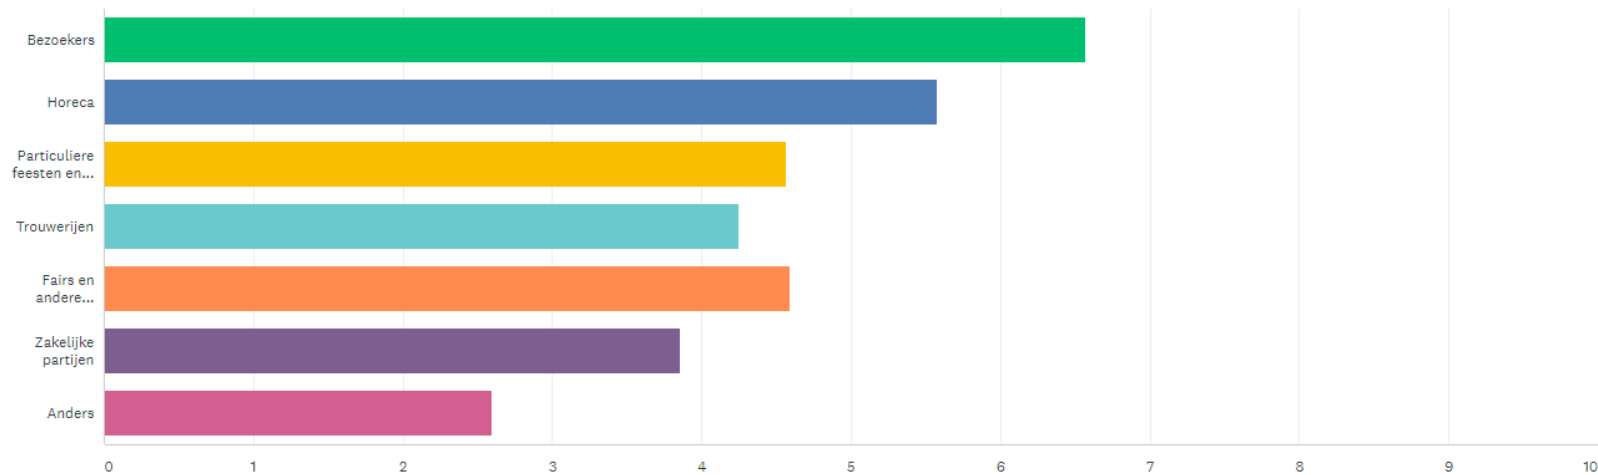

Kunt u aangeven hoe deze inkomstenderving over de mogelijke activiteiten verdeeld is? Zet de activiteiten op volgorde van kleinste naar grootste inkomstenderving... ***

Inkomstenderving

stichting
Kastelen
Buitenplaatsen
Landgoederen